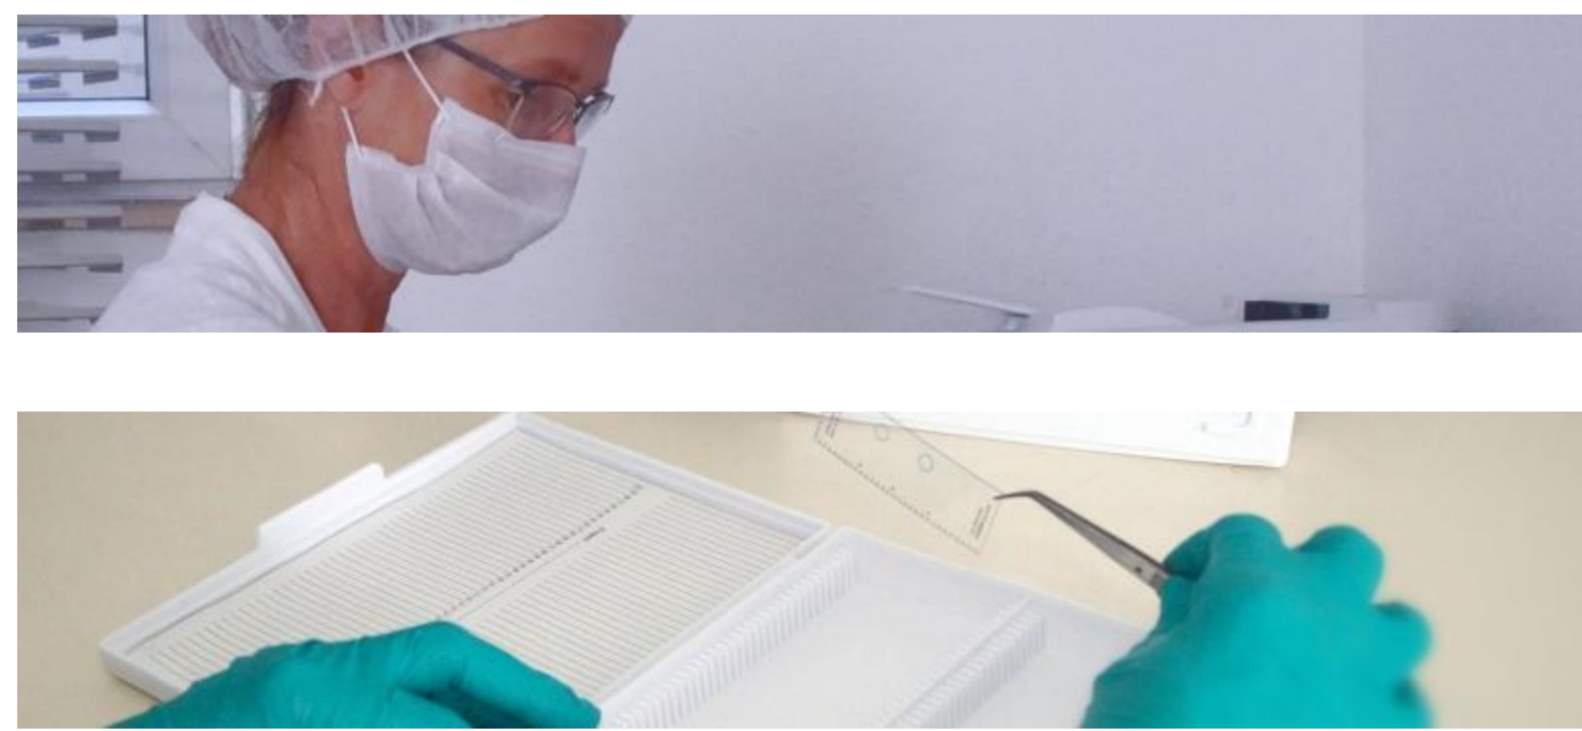

Seit 2016 zusätzlich **HUSSA** HUMANSPURENSUCHE und ANALYSE
Produkte für die **Sicherheitstechnik**.

Testspurenräger
für Cyanacrylat-
und Jod-
Bedampfung

Förderprojekt

Mobiles Cyanacrylat-Bedampfungsgerät

Gefördert durch

Bayerische
Forschungstiftung

Geplante Weiterentwicklungen

CA-Kartusche mit fluoreszierenden Farbstoff

Verfügbar
Herbst 2018

Mobiles und berührungsloses optisches
Fingerabdruck-Erkennungsgerät